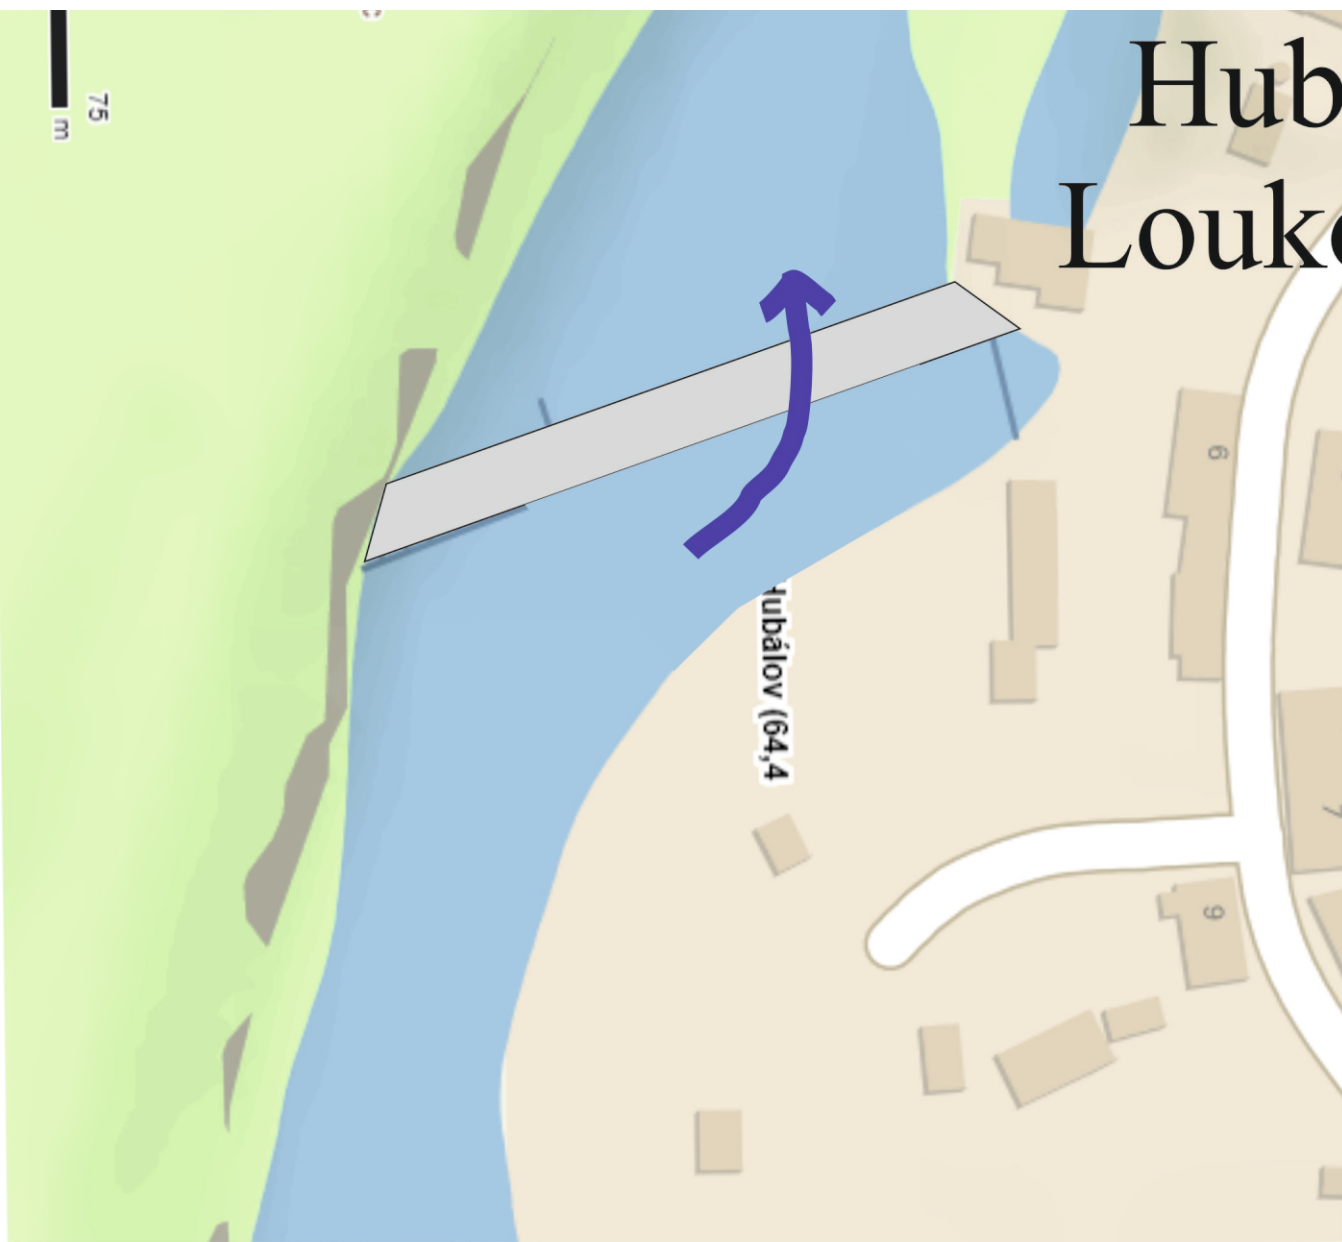

## Malá Skála 0,2

LEGENDA

-  přenášení či přetahování jezu
-  sjíždění jezu, nutno prohlédnout
-  směr toku
-  nebezpečí
-  nezajíždět

© [www.VodackaNavigace.cz](http://www.VodackaNavigace.cz)

## Dolánky 9,1

Turnov  
11,9

Přepeře  
15

Svijany  
21,1

Březina  
24,8

Hubálov  
Loukovec  
27

Hněvousice  
32,8